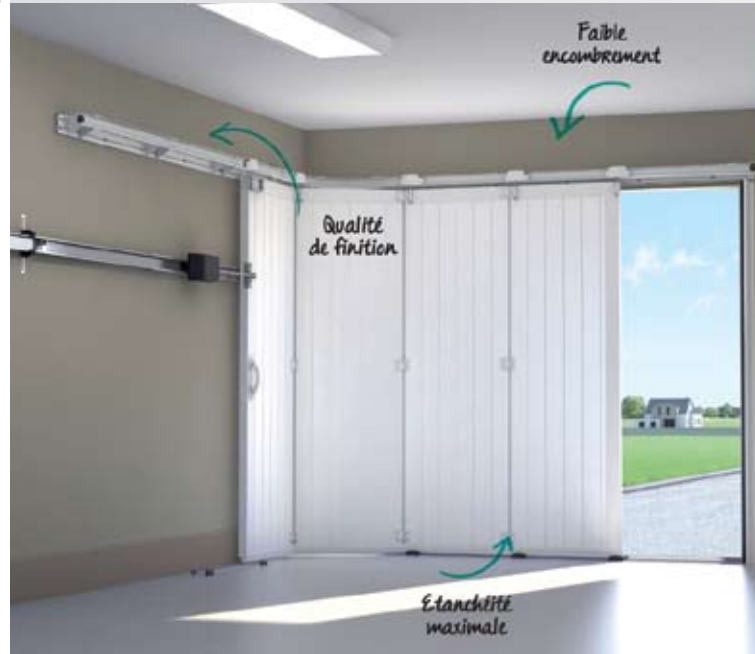

Acier

À refoulement latéral

La porte à Refoulement latéral, qui dispose d'une finition Haut-de-gamme, peut équiper tous les types de garages grâce à son faible encombrement au plafond.

Personnalisable à vos couleurs
Impression des coloris à titre indicatif.

VisioLosange Alunox

1 Structure laquée blanche, pour une finition parfaite à l'intérieur de votre garage.

2 Charnières laquées blanches et vis de fixation sous des capuchons blancs.

3 Galets tandem. Guidage de la porte par des double-galets montés sur roulement à billes pour un mouvement fluide, silencieux et durable.

4 Cache-galets. Ils protègent les mécanismes de guidage et apportent une touche esthétique supplémentaire à votre porte.

5 Étanchéité basse maximale. Seuil en Aluminium et profils de panneaux à rejet d'eau pour garantir l'étanchéité au niveau du sol.