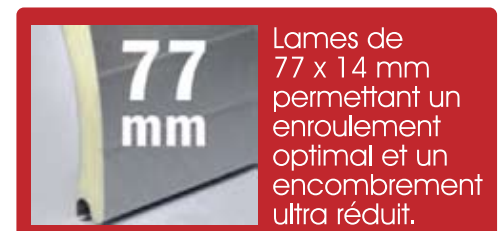

Couleurs

Impression des coloris à titre indicatif.

Blanc	3004	9006	6009
1013	5011	7016	7038
8019	6021	9005	8014

Coloris Bois

Chêne doré
Noyer

1 Caisson pan coupé Aluminium de 205 à 300 mm selon hauteur de la baie.

2 Coulisses 95 x 34 mm équipées de joints brosse intérieurs et extérieurs avec film d'étanchéité.

3 Sécurité anti-relevage du tablier.

4 Système anti-chute du tablier.

5 Joints bas double lèvres.

6 Possibilité d'intégrer des lames hublots.

Lames de 77 x 14 mm permettant un enroulement optimal et un encombrement ultra réduit.

● Moteurs

Sommer Duo

Un moteur fiable et robuste, intégrant de série un boîtier mural pour commander la porte depuis l'intérieur du garage. Un confort d'utilisation au quotidien.