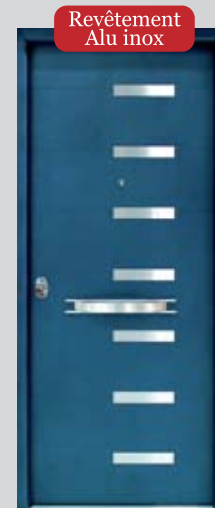

Portes d'entrée

S14 POINTS D'ANCRAGE - DESIGN - ISOLATION RENFORCÉE.

STANDARD
SUR MESURE
RÉNOVATION

Acier Blindé

C3

3580 Inox

Castello

Padova Inox

C2

Pour Pavillon = Qualité Extérieur

Envie
de sécurité !
Optez pour nos
portes blindées

708

Torino

SB5 avec
grille en X

4515

Portes d'entrée

DIMENSIONS EN STANDARD : H. 2150 X L. 850/900/950 mm.

STANDARD
SUR MESURE
RÉNOVATION

Acier Blindé

Lisse bois clair

Bruna
mélaminé

Chêne
horizontal

Testarossa Inox

Types de cylindres