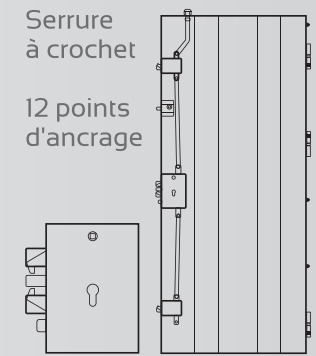

DIMENSIONS EN STANDARD : H. 2150 X L. 850/900/950 mm.

STANDARD
SUR MESURE
RÉNOVATION

Acier Blindé

Lisse bois clair

Bruna
mélaminé

Chêne
horizontal

Testarossa Inox

Types de cylindres

BP1
Garantie anti-effraction

Possibilité couleurs

Impression des coloris à titre indicatif.

✓ Sur mesure
Avec tapée d'isolation

✓ Standard

✓ Sur mesure
et Rénovation

✓ Haut de gamme
en Sur mesure et
Rénovation