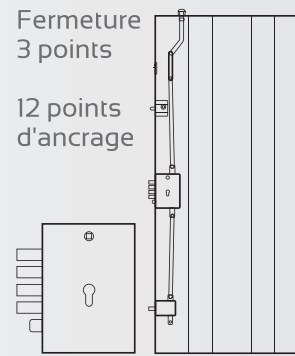

DIMENSIONS EN STANDARD : H. 2150 X L. 850/900/950 mm.

STANDARD
SUR MESURE
RÉNOVATION

Acier Blindé

Lisse bois clair

Bruna
mélaminé

Chêne
horizontal

Testarossa Inox

Types de cylindres

BP1
Garantie anti-effraction

Possibilité couleurs

Impression des coloris à titre indicatif.

✓ Sur mesure
Avec tapée d'isolation

✓ Standard

✓ Sur mesure
et Rénovation

✓ Haut de gamme
en Sur mesure et
Rénovation