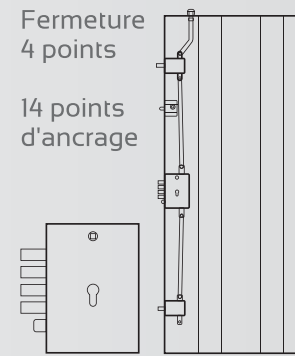

Portes d'entrée

S14 POINTS D'ANCRAGE - DESIGN - ISOLATION RENFORCÉE.

STANDARD
SUR MESURE
RÉNOVATION

Acier Blindé

C3

3580 Inox

Castello

Padova Inox

DIMENSIONS EN STANDARD : H. 2150 X L. 850/900/950 mm.

STANDARD
SUR MESURE
RÉNOVATION

Acier Blindé

Lisse bois clair

Bruna
mélaminé

Chêne
horizontal

Testarossa Inox

Types de cylindres

BP1
Garantie anti-effraction

Possibilité couleurs

Impression des coloris à titre indicatif.

✓ Sur mesure
Avec tapée d'isolation

✓ Standard

✓ Sur mesure
et Rénovation

✓ Haut de gamme
en Sur mesure et
Rénovation