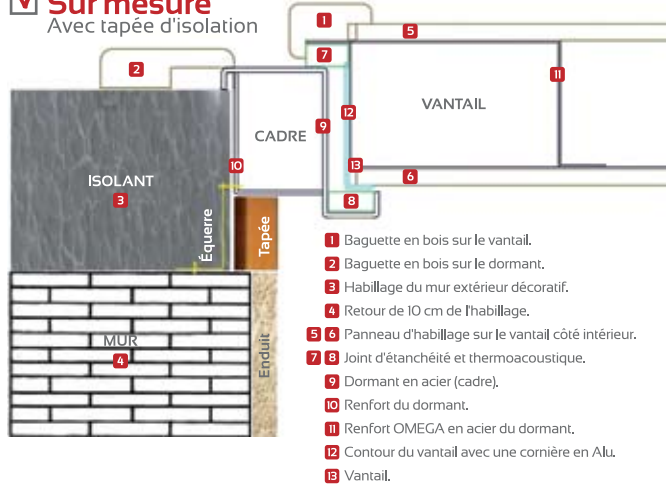

C2

Pour Pavillon = Qualité Extérieur

Envie
de sécurité !
Optez pour nos
portes blindées

708

Torino

SB5 avec
grille en X

4515

Portes d'entrée

DIMENSIONS EN STANDARD : H. 2150 X L. 850/900/950 mm.

STANDARD
SUR MESURE
RÉNOVATION

Acier Blindé

Lisse bois clair

Bruna
mélaminé

Chêne
horizontal

Testarossa Inox

Types de cylindres

BP1
Garantie anti-effraction

Possibilité couleurs

Impression des coloris à titre indicatif.

✓ Sur mesure
Avec tapée d'isolation

✓ Standard

✓ Sur mesure
et Rénovation

✓ Haut de gamme
en Sur mesure et
Rénovation