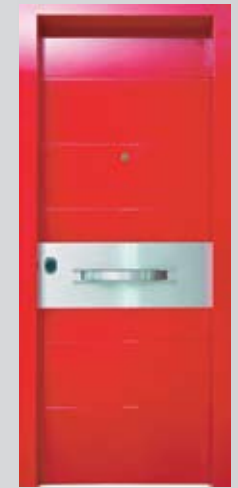

C2

Pour Pavillon = Qualité Extérieur

Envie
de sécurité !
Optez pour nos
portes blindées

708

Torino

SB5 avec
grille en X

4515

Portes d'entrée

DIMENSIONS EN STANDARD : H. 2150 X L. 850/900/950 mm.

STANDARD
SUR MESURE
RÉNOVATION

Acier Blindé

Lisse bois clair

Bruna
mélaminé

Chêne
horizontal

Testarossa Inox

Types de cylindres