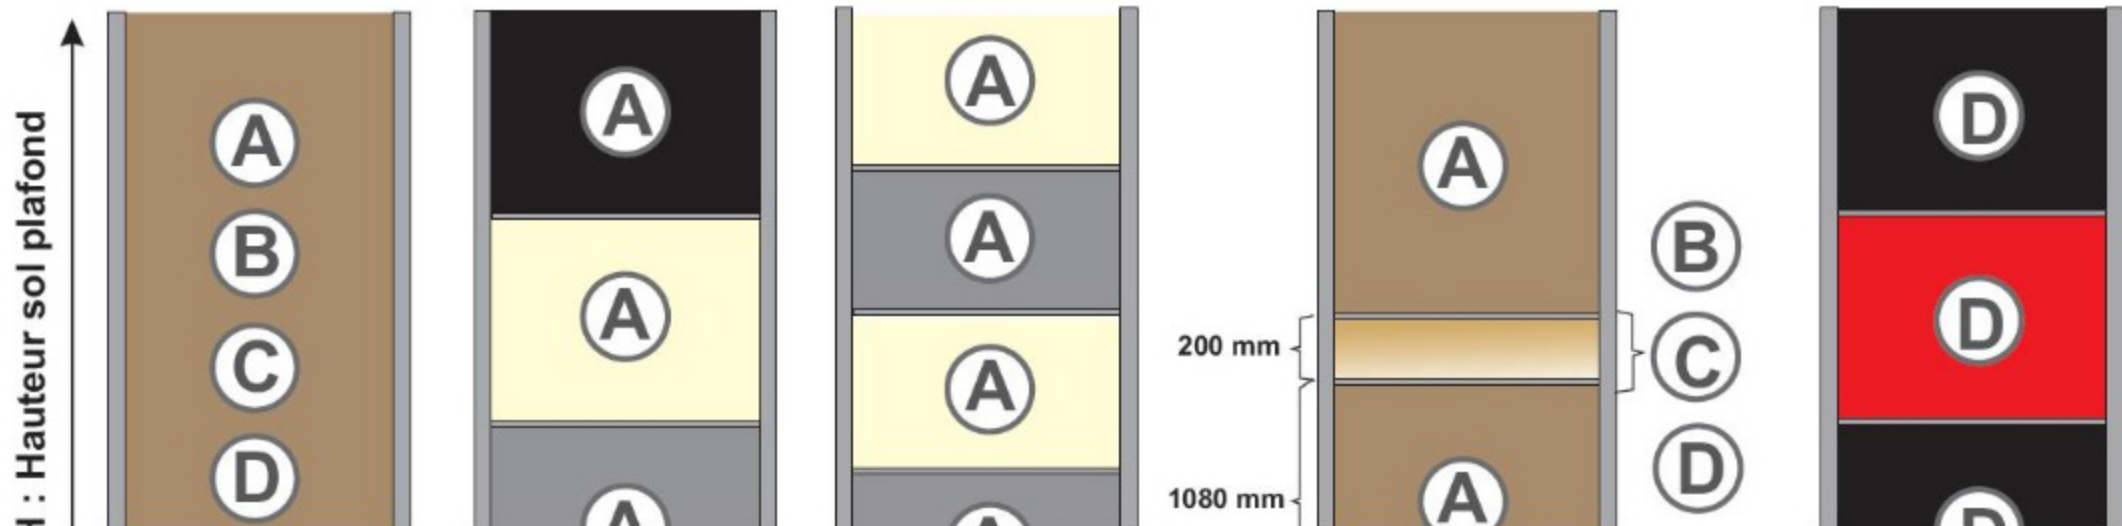

Silhouettes des portes de placards coulissantes

Plein format :

- 1 décor au choix :
- Panneaux
 - Miroir Argent
 - Miroir Bronze
 - Verre Laqué Uni

2 traverses H :

- 3 décors au choix
(panneaux)

4 traverses H :

- 4 décors au choix
(panneaux)

3 traverses H :

- 3 décors au choix
- Panneaux
 - Miroir Argent
ou Miroir Bronze
ou Verre Laqué
 - Panneaux

3 traverses H :

- 3 décors au choix
(verre laqué)