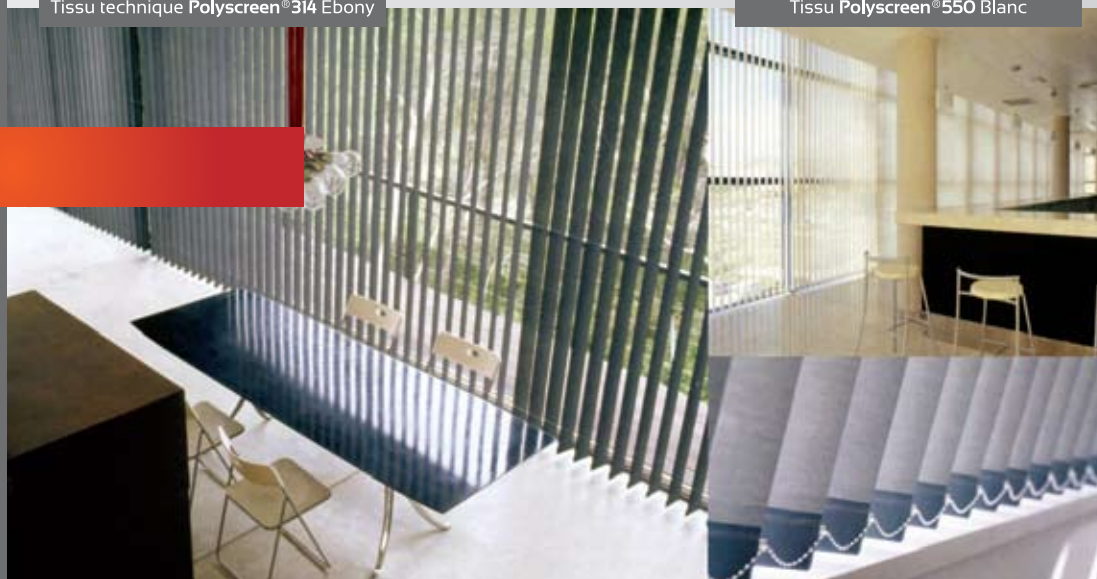

TISSU

S'adapte parfaitement aux dénivelés, corniches, escaliers et aux espaces courbes