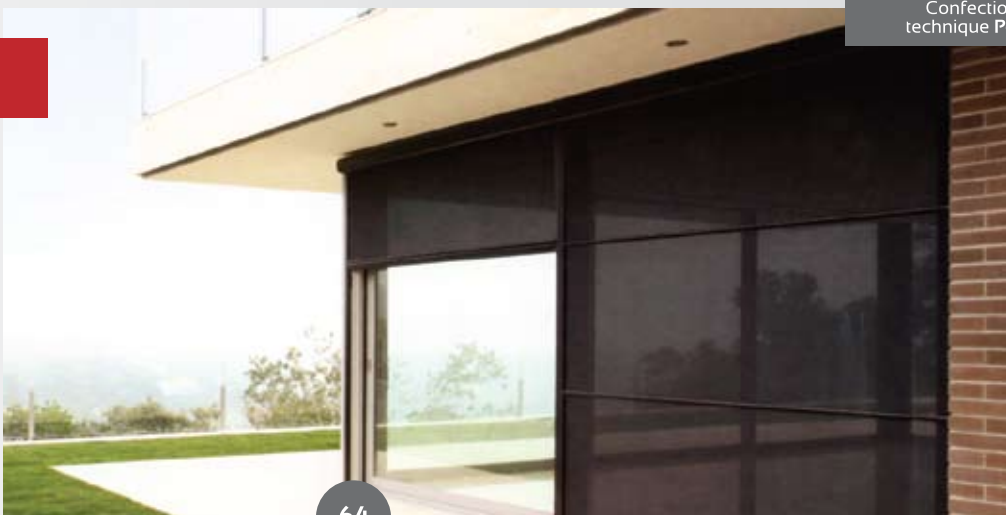

ENROULEURS

Store enrouleur Box caisson de 110 mm coulisses et profilés intermédiaires

Les stores enrouleurs pour extérieur, store banne et store Box et stores enrouleurs à caisson pour utilisation extérieure, bénéficient de nos meilleurs systèmes.

Envie d'une ambiance zen ! Découvrez nos stores d'intérieur bois et nos enrouleurs qui s'adaptent et embellissent vos pièces à vivre.