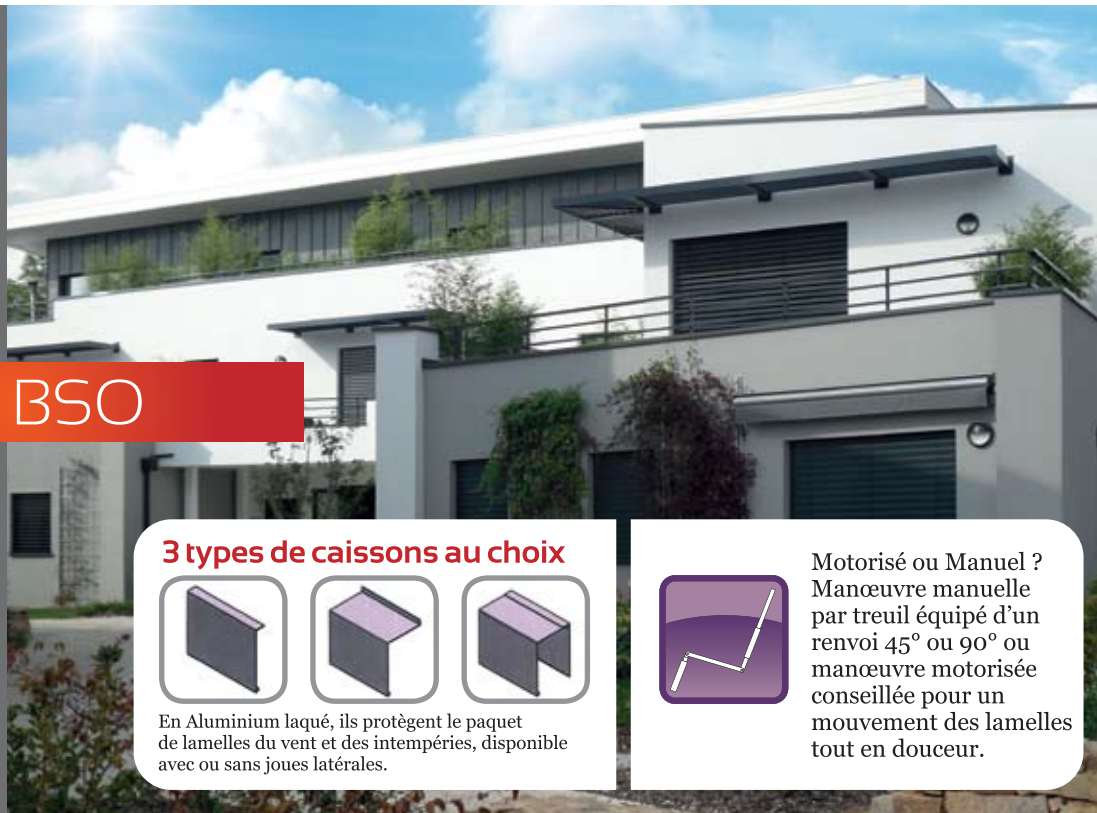

Protection solaire et thermique

GAMME BSO

Nos Brise-Soleil sont fabriqués sur mesure.

Il est important que vous fassiez le bon choix dès le départ.

3 types de caissons au choix

En Aluminium laqué, ils protègent le paquet de lamelles du vent et des intempéries, disponible avec ou sans joues latérales.

Motorisé ou Manuel ? Manœuvre manuelle par treuil équipé d'un renvoi 45° ou 90° ou manœuvre motorisée conseillée pour un mouvement des lamelles tout en douceur.

Protection thermique et solaire. Les BSO régulent la température et favorisent les économies d'énergie. Ils assurent un espace de vie agréable dans le foyer.

Permet de maîtriser la lumière et évite les phénomènes d'éblouissement.

Des dimensions exceptionnelles.

Une protection jusqu'à 4m50 de largeur, et surface jusqu'à 15 m².

Protection thermique et solaire. Les BSO régulent la lumière et la chaleur Été comme Hiver.