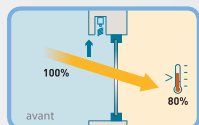

Permet de maîtriser la lumière et évite les phénomènes d'éblouissement.

Des dimensions exceptionnelles.

Une protection jusqu'à 4m50 de largeur, et surface jusqu'à 15 m².

Protection thermique et solaire. Les BSO régulent la lumière et la chaleur Été comme Hiver.

Choix des lames BSO

Lames plates P100. Guidage par câbles avec l'avantage d'avoir une hauteur de paquet minimale et un faible encombrement des lames.

Lames Z70. Lames ourlées en forme de Z, avec guidage par coulisses. Fermées, les lames ourlées assurent une occultation maximale de votre pièce grâce aux joints d'étanchéité.