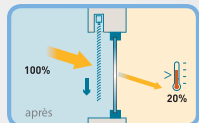

Permet de maîtriser la lumière et évite les phénomènes d'éblouissement.

Des dimensions exceptionnelles.

Une protection jusqu'à 4m50 de largeur, et surface jusqu'à 15 m².

Protection thermique et solaire. Les BSO régulent la lumière et la chaleur Été comme Hiver.

Choix des lames BSO

Lames plates P100. Guidage par câbles avec l'avantage d'avoir une hauteur de paquet minimale et un faible encombrement des lames.

Lames Z70. Lames ourlées en forme de Z, avec guidage par coulisses. Fermées, les lames ourlées assurent une occultation maximale de votre pièce grâce aux joints d'étanchéité.