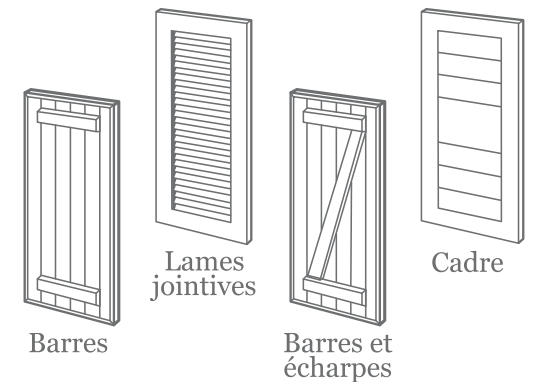

4 styles au choix

Existe aussi en cintré.