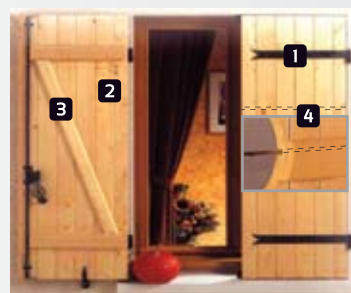

Bois Sapin brut

27 mm

Pentures à bout en queue de carpe, noires traitées fixées par vis de sécurité **1**, lames de Sapin du Nord épaisseur 27 mm **2**, barres et écharpes Z **3**, tringles en acier dans l'épaisseur du volet pour la stabilité et la rigidité **4**.

32 mm

Pentures à bout en queue de carpe, noires traitées fixées par vis de sécurité **1**, lames de Sapin du Nord épaisseur 32 mm **2**, emboîtures en Sapin **3**, tringles en acier dans l'épaisseur du volet pour la stabilité et la rigidité **4**.

52 mm

Pentures à bout droit traitées fixées par vis de sécurité **1**, double lames contrariées épaisseur 52 mm **2**, emboîtures en Aluminium **3**, tringles en acier dans l'épaisseur du volet pour la stabilité et la rigidité **4**.