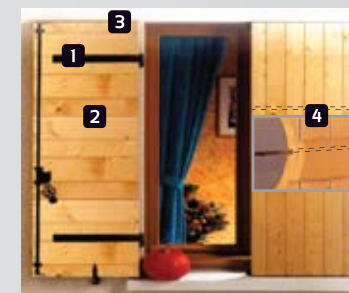

Bois Sapin brut

27 mm

Pentures à bout en queue de carpe, noires traitées fixées par vis de sécurité **1**, lames de Sapin du Nord épaisseur 27 mm **2**, barres et écharpes Z **3**, tringles en acier dans l'épaisseur du volet pour la stabilité et la rigidité **4**.

32 mm

Pentures à bout en queue de carpe, noires traitées fixées par vis de sécurité **1**, lames de Sapin du Nord épaisseur 32 mm **2**, emboîtures en Sapin **3**, tringles en acier dans l'épaisseur du volet pour la stabilité et la rigidité **4**.

52 mm

Pentures à bout droit traitées fixées par vis de sécurité **1**, double lames contrariées épaisseur 52 mm **2**, emboîtures en Aluminium **3**, tringles en acier dans l'épaisseur du volet pour la stabilité et la rigidité **4**.