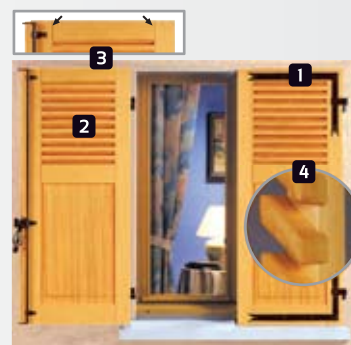

30 mm : 1/3 persienné « clair »

Pentures équerres noires à bout festonné fixées par vis de sécurité **1**, lames de Sapin du Nord épaisseur 30 mm **2**, assemblage des cadres à tenons et mortaises **3**, lames à la Française **4**.